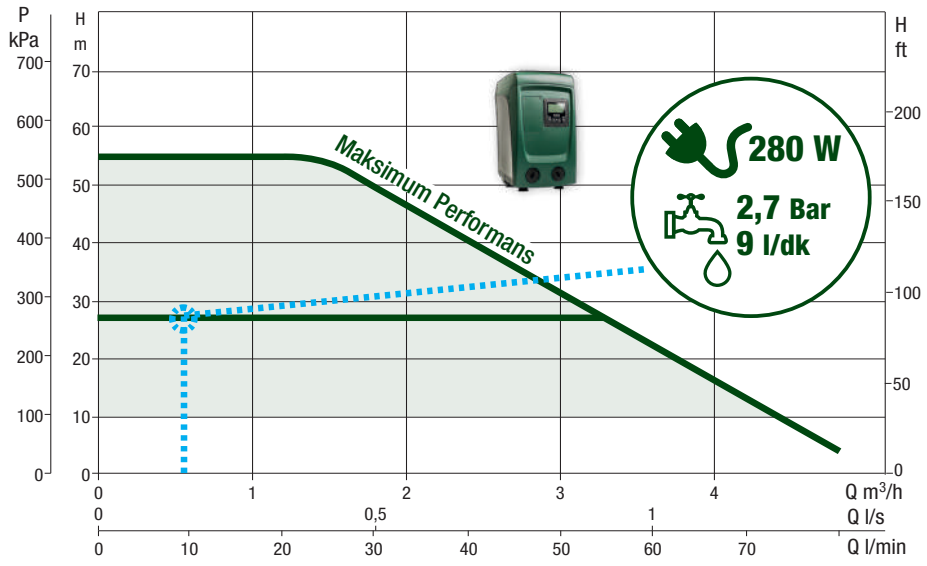

SEÇİM TABLOSU

MAKS. KAT SAYISI	SU BASINCI			SULAMA	
	KÜÇÜK BOY DAİRE 1 banyolu (6*)	ORTA BOY DAİRE 2 banyolu (10*)	BÜYÜK BOY DAİRE 2 banyo ve bir bahçe (15*)	STATİK YAĞMURLAMA MENZİLİ 4 M Kapasite: 6l/dk Çalışma basıncı: 2,4 bar.	DİNAMİK YAĞMURLAMA ÇAPI 14 M Kapasite: 20l/dk Çalışma basıncı: 3,4bar
	MAKS. DAİRE SAYISI			MAKS. YAĞMURLAMA SAYISI	
esybox mini³	1	2	2	1	
	2	2	2	1	8
	3	2	1	1	-
esybox	1	9	5	4	
	2	8	5	4	
	3	7	5	4	16
	6'YA KADAR	6	3	-	4
esybox twin	1	16	10	6	
	3'YA KADAR	16	10	6	
	4	15	9	5	
	5	14	8	5	7
	6	12	7	5	
	8'YA KADAR	11	6	-	

*Tablo gösterge niteliğindedir ve ortalama değerlere dayanmaktadır. Optimum boyutlandırma için spesifik binayı ve tesisatı iyice analiz edin.

TEKNİK VERİLER

esybox mini³

esybox

ÇALIŞMA ARALIĞI:	Akış hızı 80l/dk değerine kadar; 55m yüksekliğe kadar	Akış hızı 120l/dk değerine kadar; 65m yüksekliğe kadar
POMPALANAN SIVI:	temiz, katı veya aşındırıcı maddeler içermeyen, viskoz olmayan, agresif olmayan, kristalize olmayan ve kimyasal olarak nötr olmayan	
SIVI SICAKLIĞI ARALIĞI:	Evsel kullanım için 0°C ila + 35°C, diğer kullanımlar için 0°C ila + 40°C	
MAKS. EMME DERİNLİĞİ:	8 metre	
MAKS. ORTAM SICAKLIĞI:	+50°C	
MAKS. ÇALIŞMA BASINCI:	7,5 bar (750 kPa)	8 bar (800 kPa)
MOTOR KORUMASI:	IPX4 (e.sycover olmadan)	
İZOLASYON SINIFI:	F	

esyLINE

PERFORMANS VERİLERİ