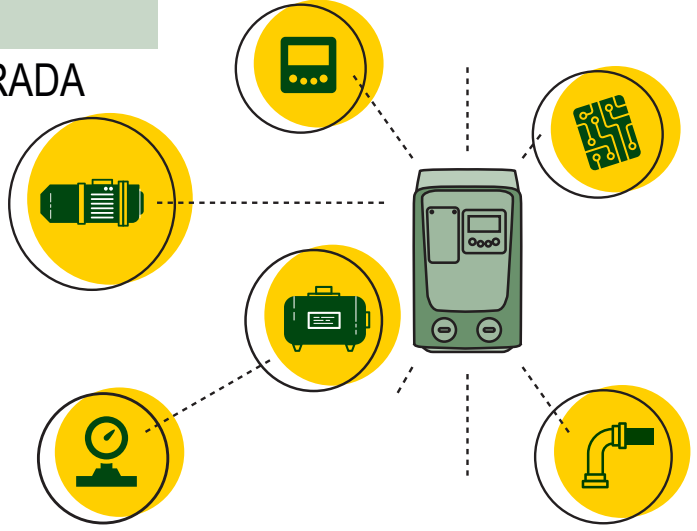

GENEL BAKIŞ

ENTE GRE

HEPSİ 1 ARADA

Emme ve basma boruları bağlandıktan sonra, e.sybox mini³'ün kurulumu ve çalışması için herhangi ilave ekipman gerektirmez.