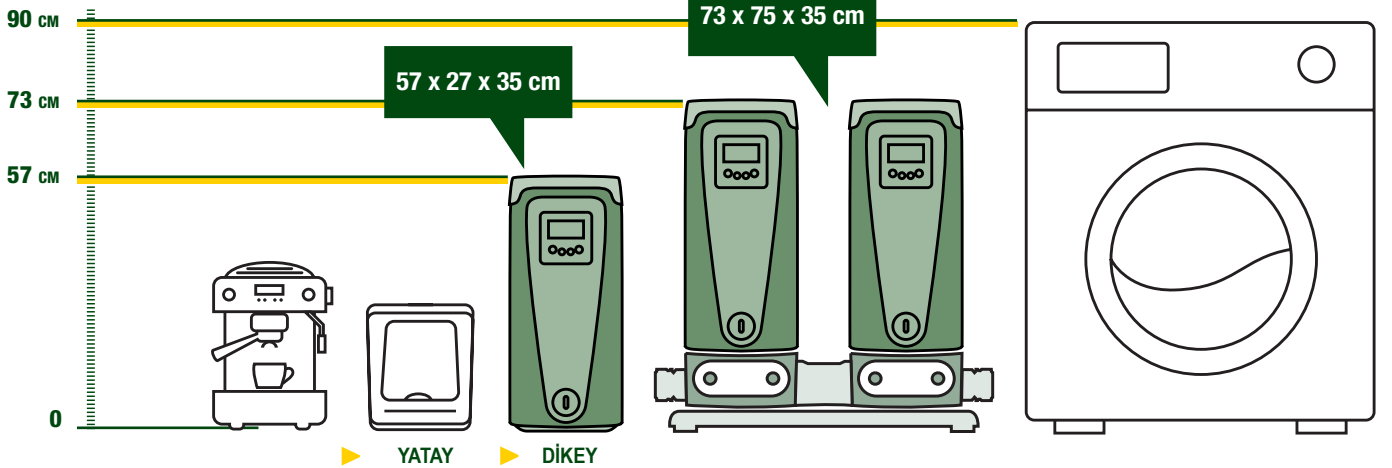

*Ortalama kullanım koşulları açısından geleneksel bir hidrofor seti ile karşılaştırılmıştır.

MİNİMUM SORUN

MİNİMUM BOYUTLAR

Yeni bileşen mimarisi ve ergonomik tasarım e.sybox'ı o kadar kompakt hale getirdi ki, neredeyse her yere kurulabilir. Diğer tüm geleneksel pompa sistemlerine kıyasla boyutta en az %30 küçülme sağlar.