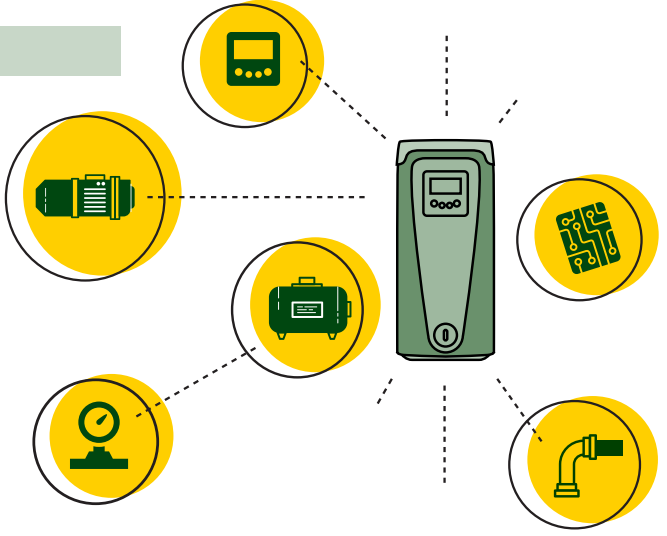

e.sybox

GENEL BAKIŞ

ENERJİ TASARRUFU OLİMPİYAT MADALYASI SERİSİ

Sistemdeki sabit basıncın konforunu ve tasarrufu garanti eder (Ayar Noktası 1 ila 5,5 bar arasında ayarlanabilir) ve invertör teknolojisi sayesinde elektrik faturalarında yılda 250 avroya kadar* (e.sytwın ile yılda 1000 avroya kadar*) tasarruf sağlar.

*Ortalama kullanım koşulları açısından geleneksel bir hidrofor seti ile karşılaştırılmıştır.

MİNİMUM SORUN

MİNİMUM BOYUTLAR

Yeni bileşen mimarisi ve ergonomik tasarım e.sybox'ı o kadar kompakt hale getirdi ki, neredeyse her yere kurulabilir. Diğer tüm geleneksel pompa sistemlerine kıyasla boyutta en az %30 küçülme sağlar.

GENEL BAKIŞ

TÜMLEŞİK

HEPSİ 1 ARADA

Emme ve basma boruları bağlandıktan sonra, e.sybox kurulumu ve çalışması için herhangi bir ek bileşen gerekmez.

EKRAN

E.SYBOX İLE İLETİŞİM KURUN

LCD 70X40 mm yüksek çözünürlüklü ekran, çeşitli kurulumlarda okunabilirliği uyarlamak için ayarlanabilir. Sezgisel arayüz, belirli uygulamaya bağlı olarak tüm sistem bilgilerine ve ana ayarlara erişim sağlar.