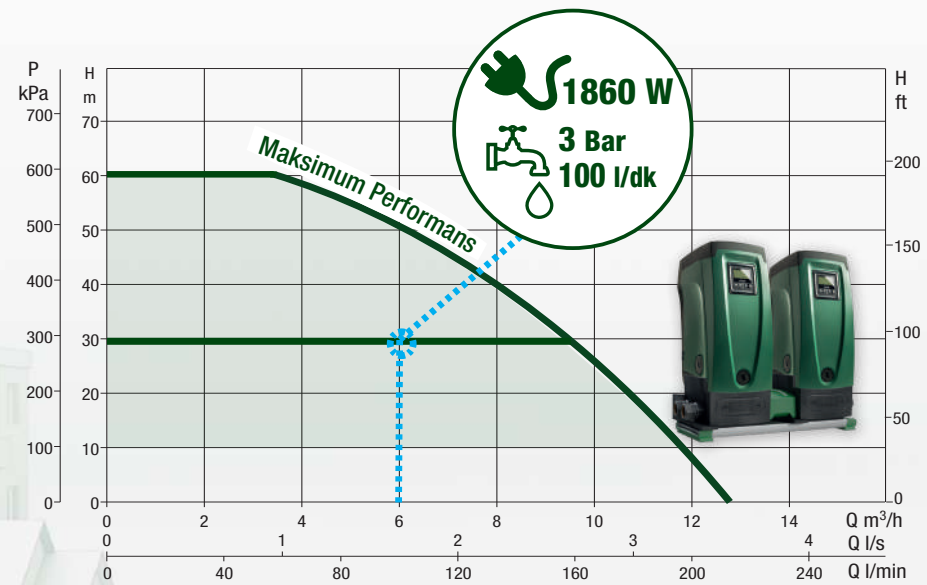

SEÇİM TABLOSU

MAKS. KAT SAYISI	SU BASINCI			SULAMA	
	KÜÇÜK BOY DAİRE 1 banyolu (6*)	ORTA BOY DAİRE 2 banyolu (10*)	BÜYÜK BOY DAİRE 2 banyo ve bir bahçe (15*)	STATİK YAĞMURLAMA MENZİLİ 4 M Kapasite: 6l/dk Çalışma basıncı: 2,4 bar.	DİNAMİK YAĞMURLAMA ÇAPI 14 M Kapasite: 20l/dk Çalışma basıncı: 3,4bar
	MAKS. DAİRE SAYISI			MAKS. YAĞMURLAMA SAYISI	
esybox mini³	1	2	2	1	
	2	2	2	1	8
	3	2	1	1	-
esybox	1	9	5	4	
	2	8	5	4	
	3	7	5	4	16
	6'YA KADAR	6	3	-	4
esybox twin	1	16	10	6	
	3'YA KADAR	16	10	6	
	4	15	9	5	
	5	14	8	5	7
	6	12	7	5	
	8'YA KADAR	11	6	-	

*Tablo gösterge niteliğindedir ve ortalama değerlere dayanmaktadır. Optimum boyutlandırma için spesifik binayı ve tesisatı iyice analiz edin.

TEKNİK VERİLER

esybox mini³

esybox

ÇALIŞMA ARALIĞI:	Akış hızı 80l/dk değerine kadar; 55m yüksekliğe kadar	Akış hızı 120l/dk değerine kadar; 65m yüksekliğe kadar
POMPALANAN SIVI:	temiz, katı veya aşındırıcı maddeler içermeyen, viskoz olmayan, agresif olmayan, kristalize olmayan ve kimyasal olarak nötr olmayan	
SIVI SICAKLIĞI ARALIĞI:	Evsel kullanım için 0°C ila + 35°C, diğer kullanımlar için 0°C ila + 40°C	
MAKS. EMME DERİNLİĞİ:	8 metre	
MAKS. ORTAM SICAKLIĞI:	+50°C	
MAKS. ÇALIŞMA BASINCI:	7,5 bar (750 kPa)	8 bar (800 kPa)
MOTOR KORUMASI:	IPX4 (e.sycover olmadan)	
İZOLASYON SINIFI:	F	

esyLINE

PERFORMANS VERİLERİ