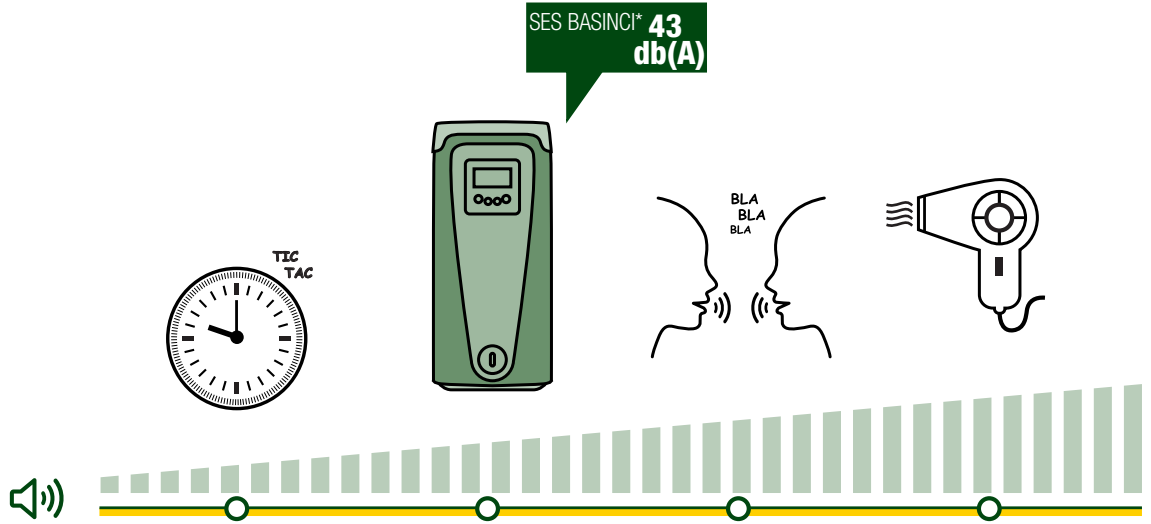

* yasanın izin verdiği yerlerde

GENEL BAKIŞ

SABİT BASINÇ

MAKSİMUM KONFOR SAĞLAR

İnvertör teknolojisi sayesinde, istenen basıncı ayarladıktan sonra, E.sybox mini³, servis verilen tüm su çıkışlarına sabit bir basınç uygular.

ÇOK DAHA SESSİZ

SADECE SUYUN AKIŞINI DUYARSINIZ

Yıllar boyunca edindiğimiz deneyim sayesinde, e.sybox'ı daha da optimize ederek daha sessiz ve konforlu hale getirdik.

* açık alanda 1 metre mesafede ölçülen ses basıncı

e.sybox

GENEL BAKIŞ

ENERJİ TASARRUFU OLİMPİYAT MADALYASI SERİSİ

Sistemdeki sabit basıncın konforunu ve tasarrufu garanti eder (Ayar Noktası 1 ila 5,5 bar arasında ayarlanabilir) ve invertör teknolojisi sayesinde elektrik faturalarında yılda 250 avroya kadar* (e.sytwın ile yılda 1000 avroya kadar*) tasarruf sağlar.