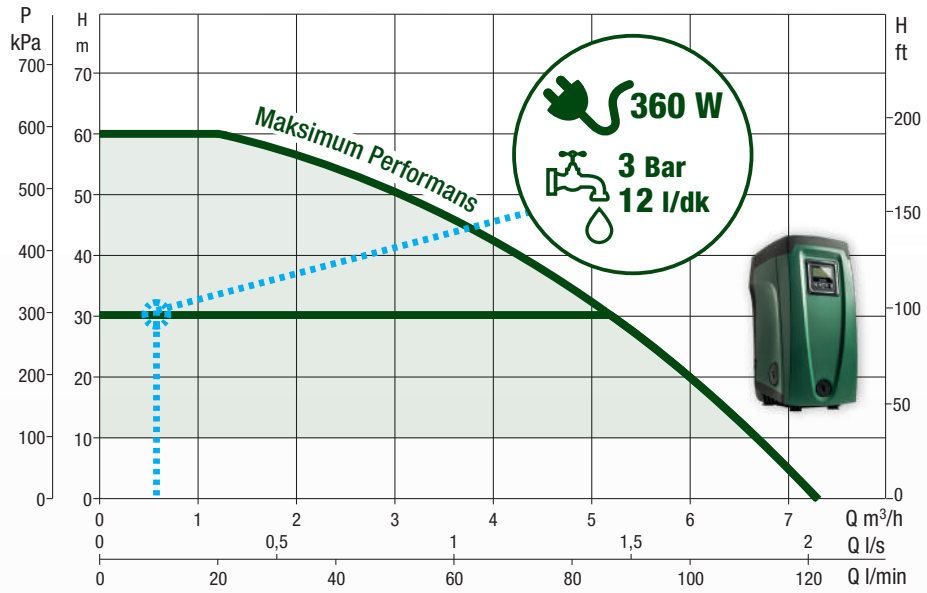

SEÇİM TABLOSU

MAKS. KAT SAYISI	SU BASINCI			SULAMA	
	KÜÇÜK BOY DAİRE 1 banyolu (6*)	ORTA BOY DAİRE 2 banyolu (10*)	BÜYÜK BOY DAİRE 2 banyo ve bir bahçe (15*)	STATİK YAĞMURLAMA MENZİLİ 4 M Kapasite: 6l/dk Çalışma basıncı: 2,4 bar.	DİNAMİK YAĞMURLAMA ÇAPI 14 M Kapasite: 20l/dk Çalışma basıncı: 3,4bar
	MAKS. DAİRE SAYISI			MAKS. YAĞMURLAMA SAYISI	
esybox mini³	1	2	2	1	
	2	2	2	1	8
	3	2	1	1	-
esybox	1	9	5	4	
	2	8	5	4	
	3	7	5	4	16
	6'YA KADAR	6	3	-	4
esybox twin	1	16	10	6	
	3'YA KADAR	16	10	6	
	4	15	9	5	
	5	14	8	5	7
	6	12	7	5	
	8'YA KADAR	11	6	-	

*Tablo gösterge niteliğindedir ve ortalama değerlere dayanmaktadır. Optimum boyutlandırma için spesifik binayı ve tesisatı iyice analiz edin.

TEKNİK VERİLER

esybox mini³

esybox

ÇALIŞMA ARALIĞI:	Akış hızı 80l/dk değerine kadar; 55m yüksekliğe kadar	Akış hızı 120l/dk değerine kadar; 65m yüksekliğe kadar
POMPALANAN SIVI:	temiz, katı veya aşındırıcı maddeler içermeyen, viskoz olmayan, agresif olmayan, kristalize olmayan ve kimyasal olarak nötr olmayan	
SIVI SICAKLIĞI ARALIĞI:	Evsel kullanım için 0°C ila + 35°C, diğer kullanımlar için 0°C ila + 40°C	
MAKS. EMME DERİNLİĞİ:	8 metre	
MAKS. ORTAM SICAKLIĞI:	+50°C	
MAKS. ÇALIŞMA BASINCI:	7,5 bar (750 kPa)	8 bar (800 kPa)
MOTOR KORUMASI:	IPX4 (e.sycover olmadan)	
İZOLASYON SINIFI:	F	

esyLINE

PERFORMANS VERİLERİ