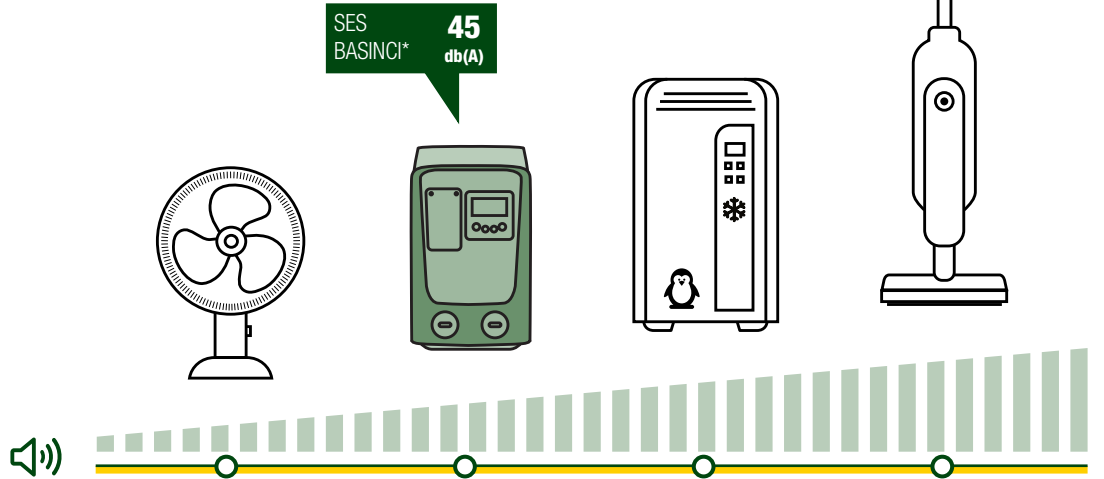

ULTRA SESSİZ

RAHATLIK İÇİN TASARLANDI

Özel Islak rotorlu motor invertör, ses emici gövdeler ve anti-titreşim ayakları e.sybox mini³ hidrofor setini, büyük kardeşi e.sybox'tan sonra piyasadaki en sessiz ikinci hidrofor yapar.