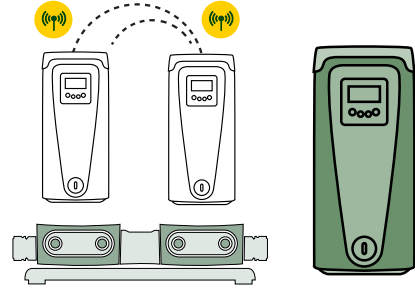

GENEL BAKIŞ

TÜMLEŞİK

HEPSİ 1 ARADA

Emme ve basma boruları bağlandıktan sonra, e.sybox kurulumu ve çalışması için herhangi bir ek bileşen gerekmez.

EKRAN

E.SYBOX İLE İLETİŞİM KURUN

LCD 70X40 mm yüksek çözünürlüklü ekran, çeşitli kurulumlarda okunabilirliği uyarlamak için ayarlanabilir. Sezgisel arayüz, belirli uygulamaya bağlı olarak tüm sistem bilgilerine ve ana ayarlara erişim sağlar.

SEZGİSEL
ARAYÜZ

İZLEME
PARAMETRELERİ

AYARLANABİLİR

HIZLI
AYAR

D+CONNECT hazır

KABLOSUZ

DONANIM

Yerleşik kablosuz bağlantı sayesinde iki ila dört pompadan oluşan gruplar oluşturmak mümkündür ve internete bağlanılabilir.

MAKSİMUM ÇOK YÖNLÜLÜK

3 KURULUM POZİSYONLARI

Yatay, dikey veya duvara monte edilen e.sybox, evin içinde veya dışında hemen hemen her yere monte edilebilir.

► YATAY

► DİKEY

► DUVARA
e.sywall ile

► DIŞARI
e.sycover ile