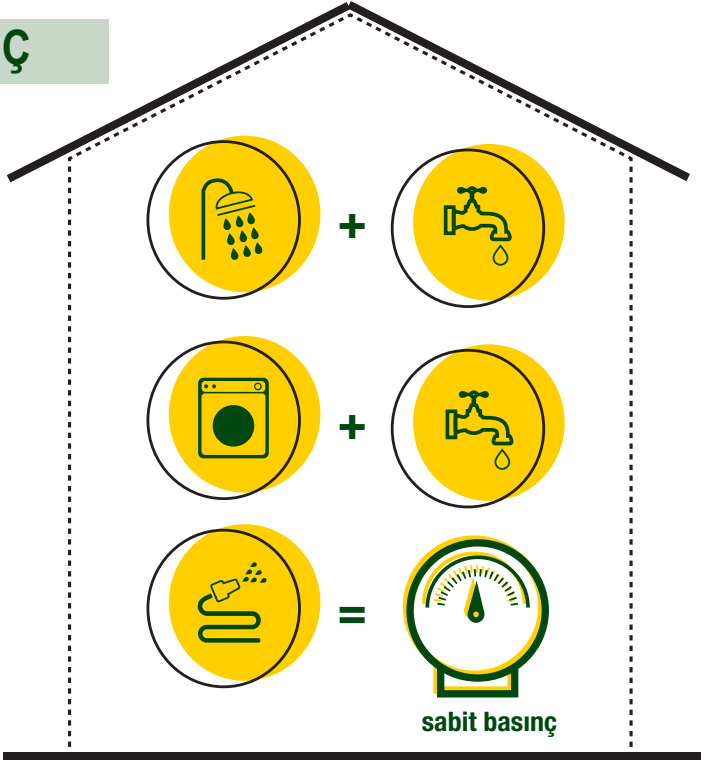

e.sybox insanların en önemli kaynağımız olan suyu kullanma biçimini değiştirdi.

e.sybox ayrıca akıllı ve çok yönlüdür. İki veya dört adede kadar pompayı birlikte gruplandırarak çoklu pompa sistemleri oluşturabilirsiniz. Hızlı bağlantı istasyonu e.sytwin ve e.sybox'lar arasında kablosuz haberleşme sayesinde bu hiç bu kadar kolay olmamıştı

e.sy^{app} UYGULAMAYI İNDİRİN,
KARE KODU OKUTUN VE
DETAYLARI KEŞFEDİN

Available on the iPhone
App Store

ANDROID APP ON
Google play

e.sytwin

UYGULAMALAR

e.sybox

Evler ve 6 kata kadar küçük apartman kompleksleri ve en fazla 9 daire.

e.sytwin

9 kata kadar küçük ve büyük apartman kompleksleri ve en fazla 17 daire.

SERTİFİKALAR

SU POMPALAMAK İÇİN UYGUNDUR:

8 M DERİNLİĞE KADAR
KUYULAR

YAĞMUR SUYU
TOPLAMA DEPOLARI

DEPOLAR

SU YOLU

* yasanın izin verdiği yerlerde

GENEL BAKIŞ

SABİT BASINÇ

MAKSİMUM KONFOR SAĞLAR

İnvertör teknolojisi sayesinde, istenen basıncı ayarladıktan sonra, E.sybox mini³, servis verilen tüm su çıkışlarına sabit bir basınç uygular.