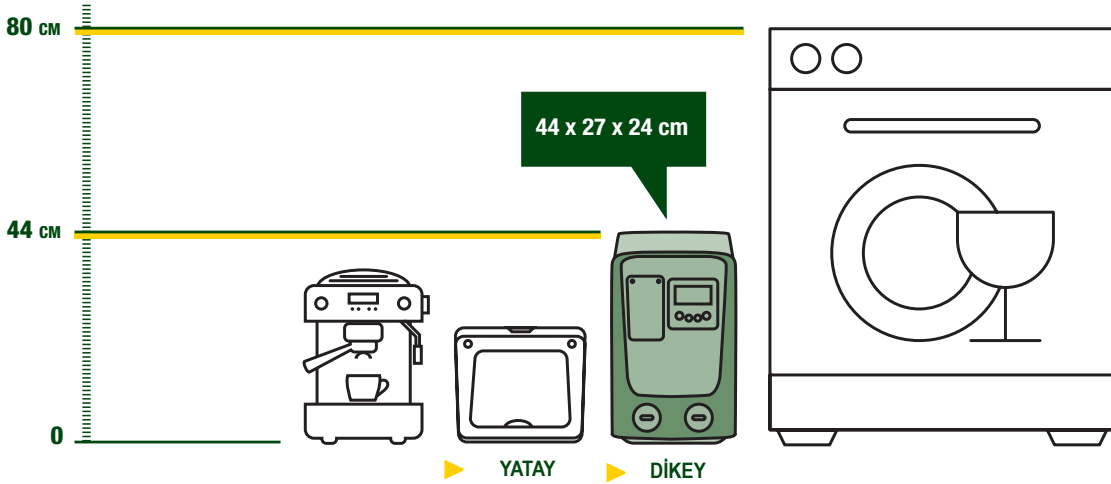

* açık alanda 1 metre mesafede ölçülen ses basıncı

e.sybox mini³

GENEL BAKIŞ

ENERJİ TASARRUFU

BİRİNCİ SIRADA

Sistemdeki sabit basıncın konforunu ve tasarrufu garanti eder (Ayar Noktası 1 ila 5,5 bar arasında ayarlanabilir) ve invertör teknolojisi sayesinde elektrik faturalarında yılda 120 avroya kadar* tasarruf sağlar.

*Ortalama kullanım koşulları açısından geleneksel bir hidrofor seti ile karşılaştırılmıştır.

MİNİMUM SORUN

MİNİMUM BOYUTLAR

Yeni bileşen mimarisi ve ergonomik tasarımı e.sybox mini³'ü o kadar kompakt hale getirir ki her yere hatta mutfak lavabosunun altına bile monte edilebilir.