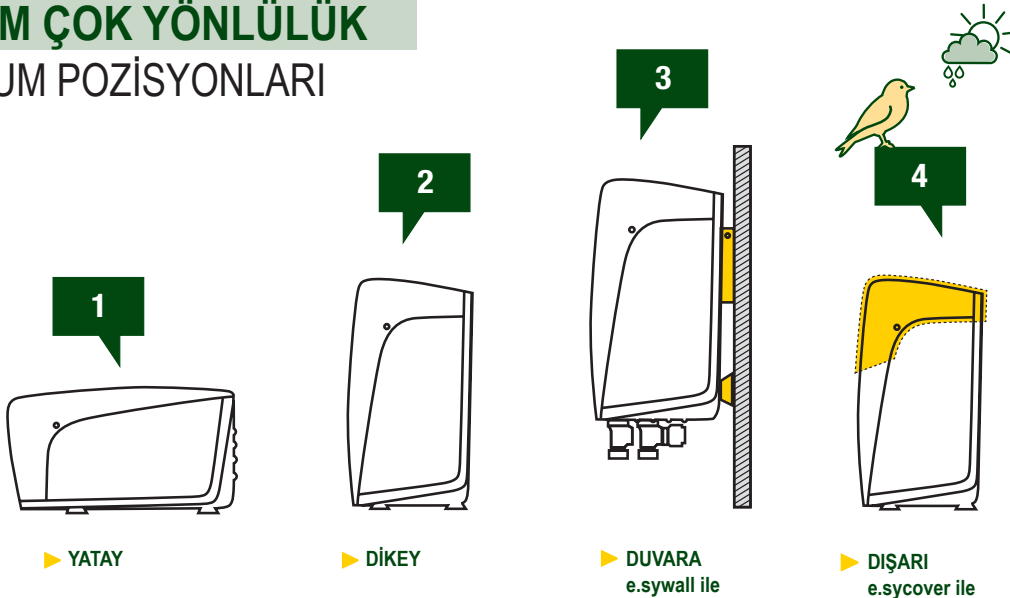

*Ortalama kullanım koşulları açısından geleneksel bir hidrofor seti ile karşılaştırılmıştır.

MİNİMUM SORUN

MİNİMUM BOYUTLAR

Yeni bileşen mimarisi ve ergonomik tasarımı e.sybox mini³'ü o kadar kompakt hale getirir ki her yere hatta mutfak lavabosunun altına bile monte edilebilir.

e.sybox mini³

GENEL BAKIŞ

ENTE GRE

HEPSİ 1 ARADA

Emme ve basma boruları bağlandıktan sonra, e.sybox mini³'ün kurulumu ve çalışması için herhangi ilave ekipman gerektirmez.

EKRAN

KOLAY AYARLAMA

LCD 70X40 mm yüksek çözünürlüklü ekran, çeşitli kurulumlarda okunabilirliği ayarlamak için ayarlanabilir. Sezgisel arayüz, belirli uygulamaya bağlı olarak tüm sistem bilgilerine ve ana ayarlara erişim sağlar.

D+CONNECT

hazır

KABLOSUZ

DONANIM

Entegre kablosuz özelliği sayesinde e.sybox mini³ internete bağlanabilir.

MAKSİMUM ÇOK YÖNLÜLÜK

3 KURULUM POZİSYONLARI

Yatay, dikey veya duvara monte edilen e.sybox mini³, evin içinde veya dışında hemen hemen her yere monte edilebilir.