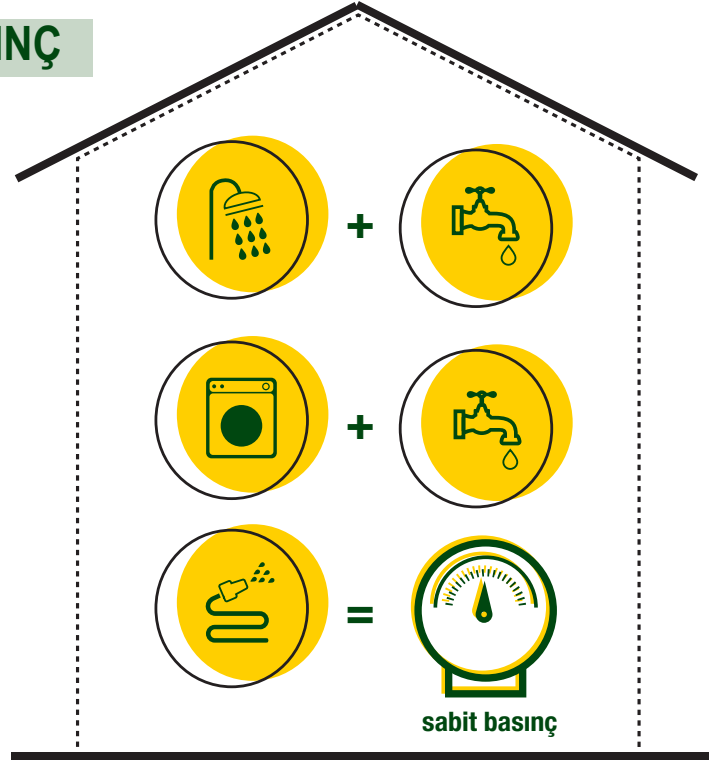

Available on the iPhone
App Store

ANDROID APP ON
Google play

280 W
2,7 Bar
9 l/dk

UYGULAMALAR

3 kata kadar apartmanlar, 2 banyo ve 50 m² bahçe.

SERTİFİKALAR

SU POMPALAMAK İÇİN UYGUNDUR:

8 M DERİNLİĞE
KADAR KUYULAR

YAĞMUR SUYU
TOPLAMA DEPOLARI

DEPOLAR

SU YOLU

* yasanın izin verdiği yerlerde

GENEL BAKIŞ

SABİT BASINÇ

MAKSİMUM KONFOR SAĞLAR

Invertör teknolojisi sayesinde, istenen basıncı ayarladıktan sonra, e.sybox mini³, servis verilen tüm su çıkışlarına sabit bir basınç uygular.

ULTRA SESSİZ

RAHATLIK İÇİN TASARLANDI

Özel Islak rotorlu motor invertör, ses emici gövdeler ve anti-titreşim ayakları e.sybox mini³ hidrofor setini, büyük kardeşi e.sybox'tan sonra piyasadaki en sessiz ikinci hidrofor yapar.

* açık alanda 1 metre mesafede ölçülen ses basıncı

e.sybox mini³

GENEL BAKIŞ

ENERJİ TASARRUFU

BİRİNCİ SIRADA

Sistemdeki sabit basıncın konforunu ve tasarrufu garanti eder (Ayar Noktası 1 ila 5,5 bar arasında ayarlanabilir) ve invertör teknolojisi sayesinde elektrik faturalarında yılda 120 avroya kadar* tasarruf sağlar.